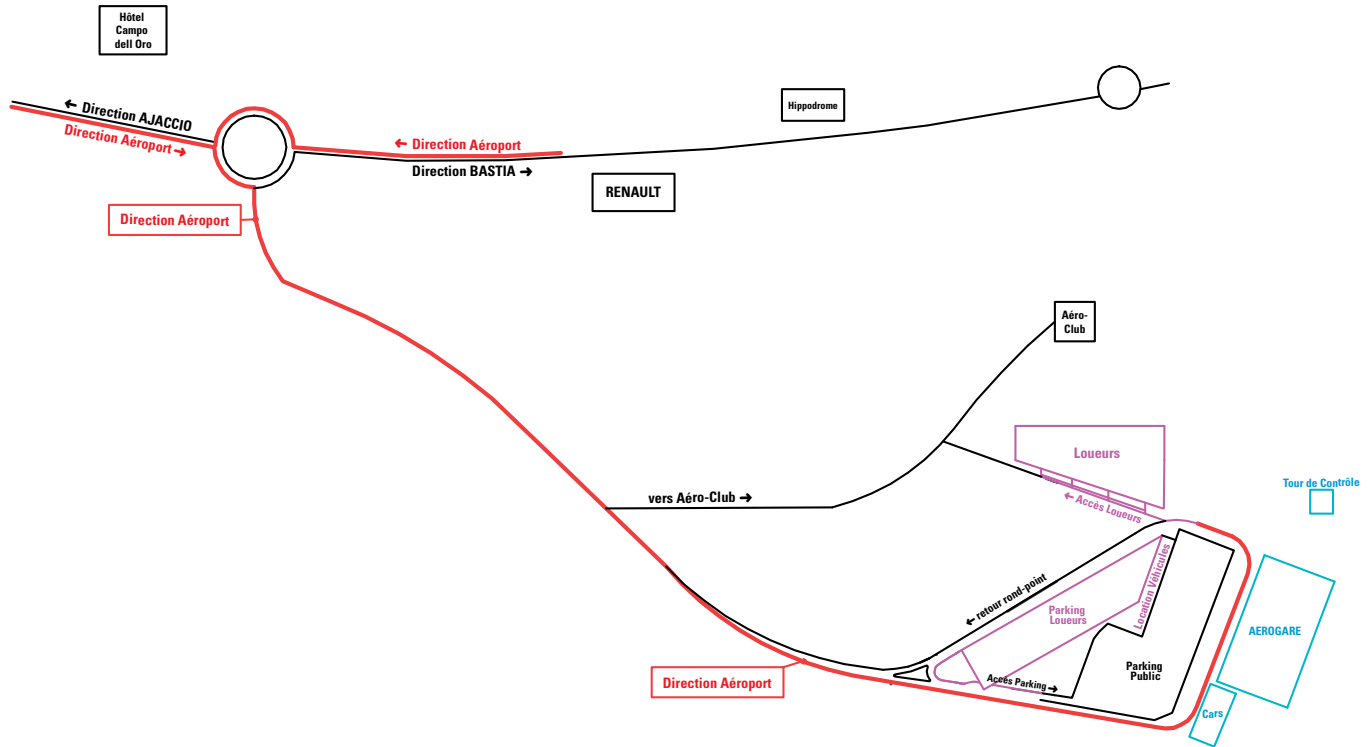

Accès aéroport Access

Hôtel *** Restaurant
STELLA DI MARE
Route des Sanguinaires - AJACCIO - **04 95 52 01 07** - hotel-stelladimare@wanadoo.fr

**LE BAR
DES SPORTS**
BAR BRASSERIE LOUNGE

-5% sur les repas et bouteilles
sur présentation du guide

04 95 10 43 24
3 rue Eugène Macchini
20000 AJACCIO