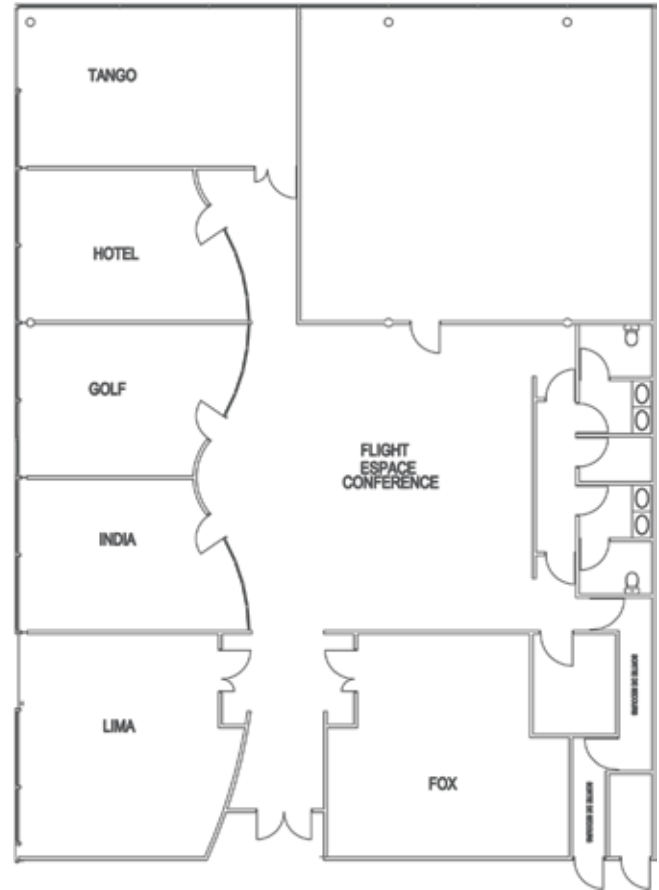

Centre d'affaires Business center

Hôtel
★★
u Paradisu Vico
 restaurant
le Saint-Pierre
tél. 04 95 26 61 62 - www.hoteluparadisus.com