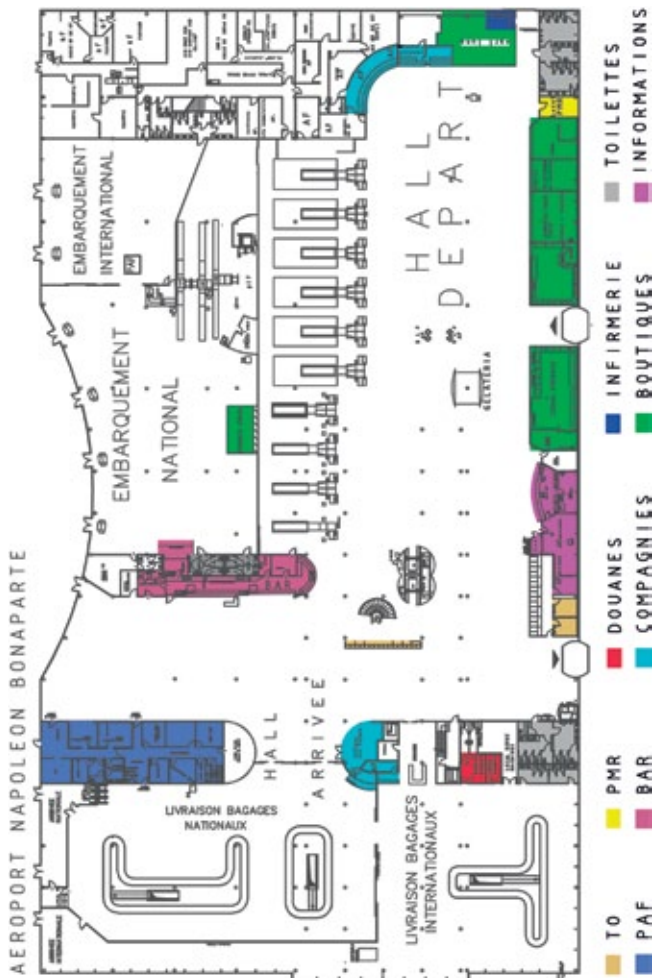

Plan de l'aérogare Terminal map